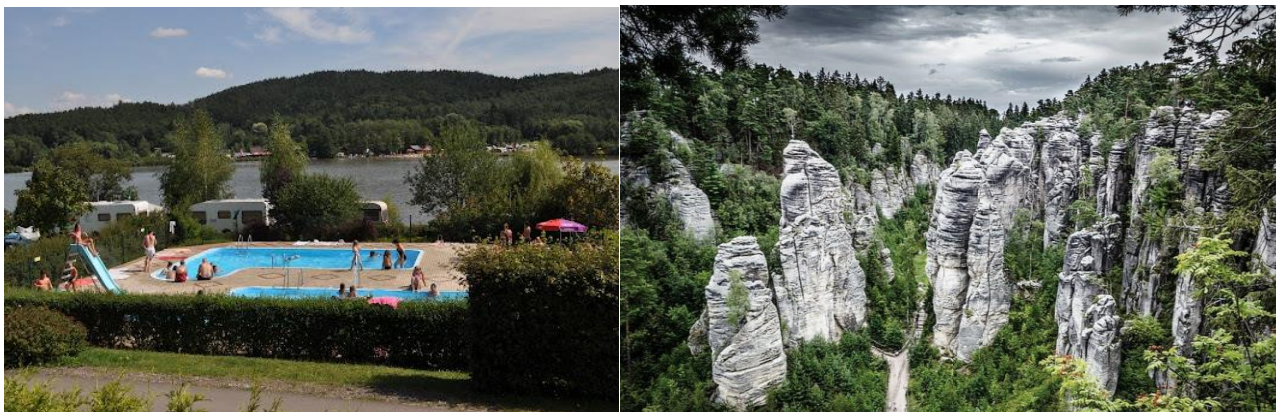

VÝBOR FOO FAST VUT PRO VÁS PŘIPRAVIL

REKREACI V OBYTNÉM PŘÍVĚSU V AUTOKEMPU EDEN JINOLICE

Klidný a upravený areál Rekreačního zařízení EDEN nabízí strávení příjemné dovolené v krásné přírodě v okolí Prachovských skal.

Kemp EDEN nabízí celou řadu sportovišť a rekreačních prostor pro aktivní trávení volného času. Návštěvníkům je k dispozici bazén, pláž s hřištěm pro beach volejbal, minigolf, tenisový kurt, hřiště na fotbal, streetball či nohejbal, ping-pongové stoly i kryté ohniště.